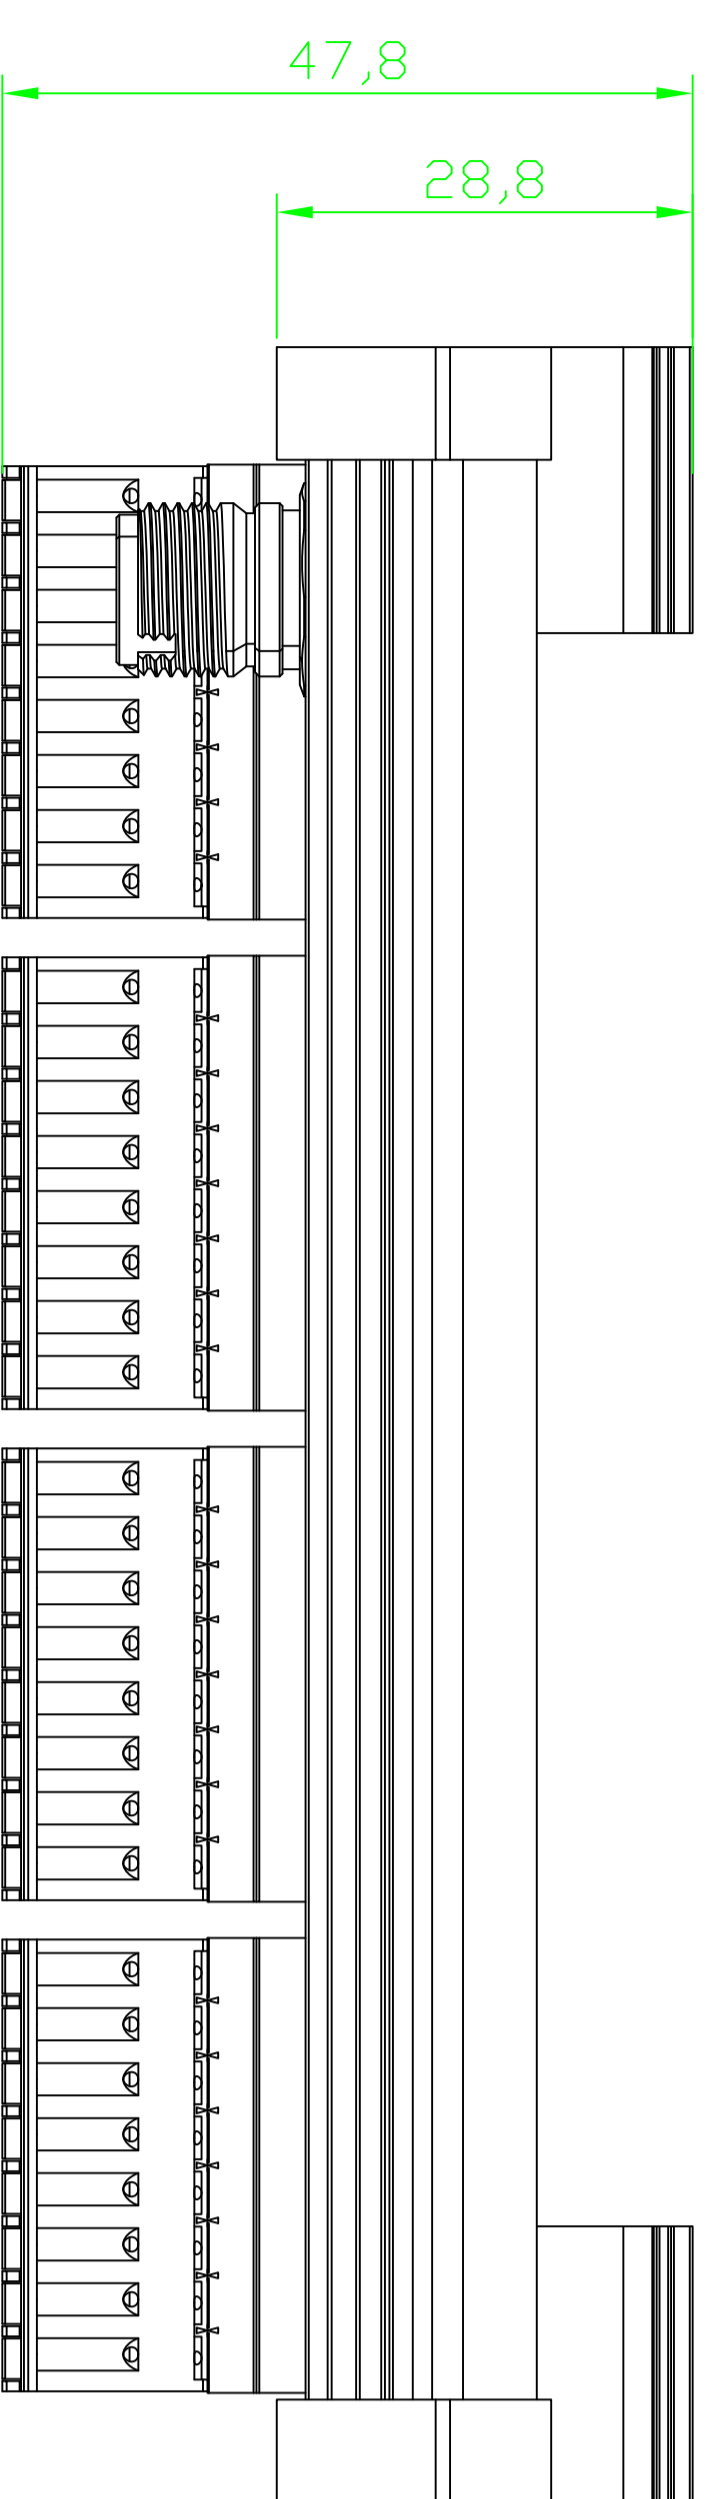

00BH13、00BH14、00BS13、00BS14

II
2:1

I
1
2:1

- 1
- 2
- 3
- 4
- 5
- 6
- 7
- 8
- 9
- 10
- 11
- 12
- 13
- 14
- 15
- 16
- 17
- 18
- 19
- 20
- 21
- 22
- 23
- 24
- 25
- 26
- 27
- 28
- 29
- 30
- 31
- 32

M12 A编码公头

弹片式端子

名称	IP20 32位 10L从站	
型号	00BH13、00BH14、00BS13、00BS14	
制图	签名	年月日
校对	林毅鸿	2022.08.11
审核		
批准		
备注		

乾德®
福建乾德机电有限公司
FUJIAN QIAN DE ELECTRO MECHANICAL CO., LTD

第 1 张 共 1 张 纸 张
比 例 1:1 版 本 V1.0.0