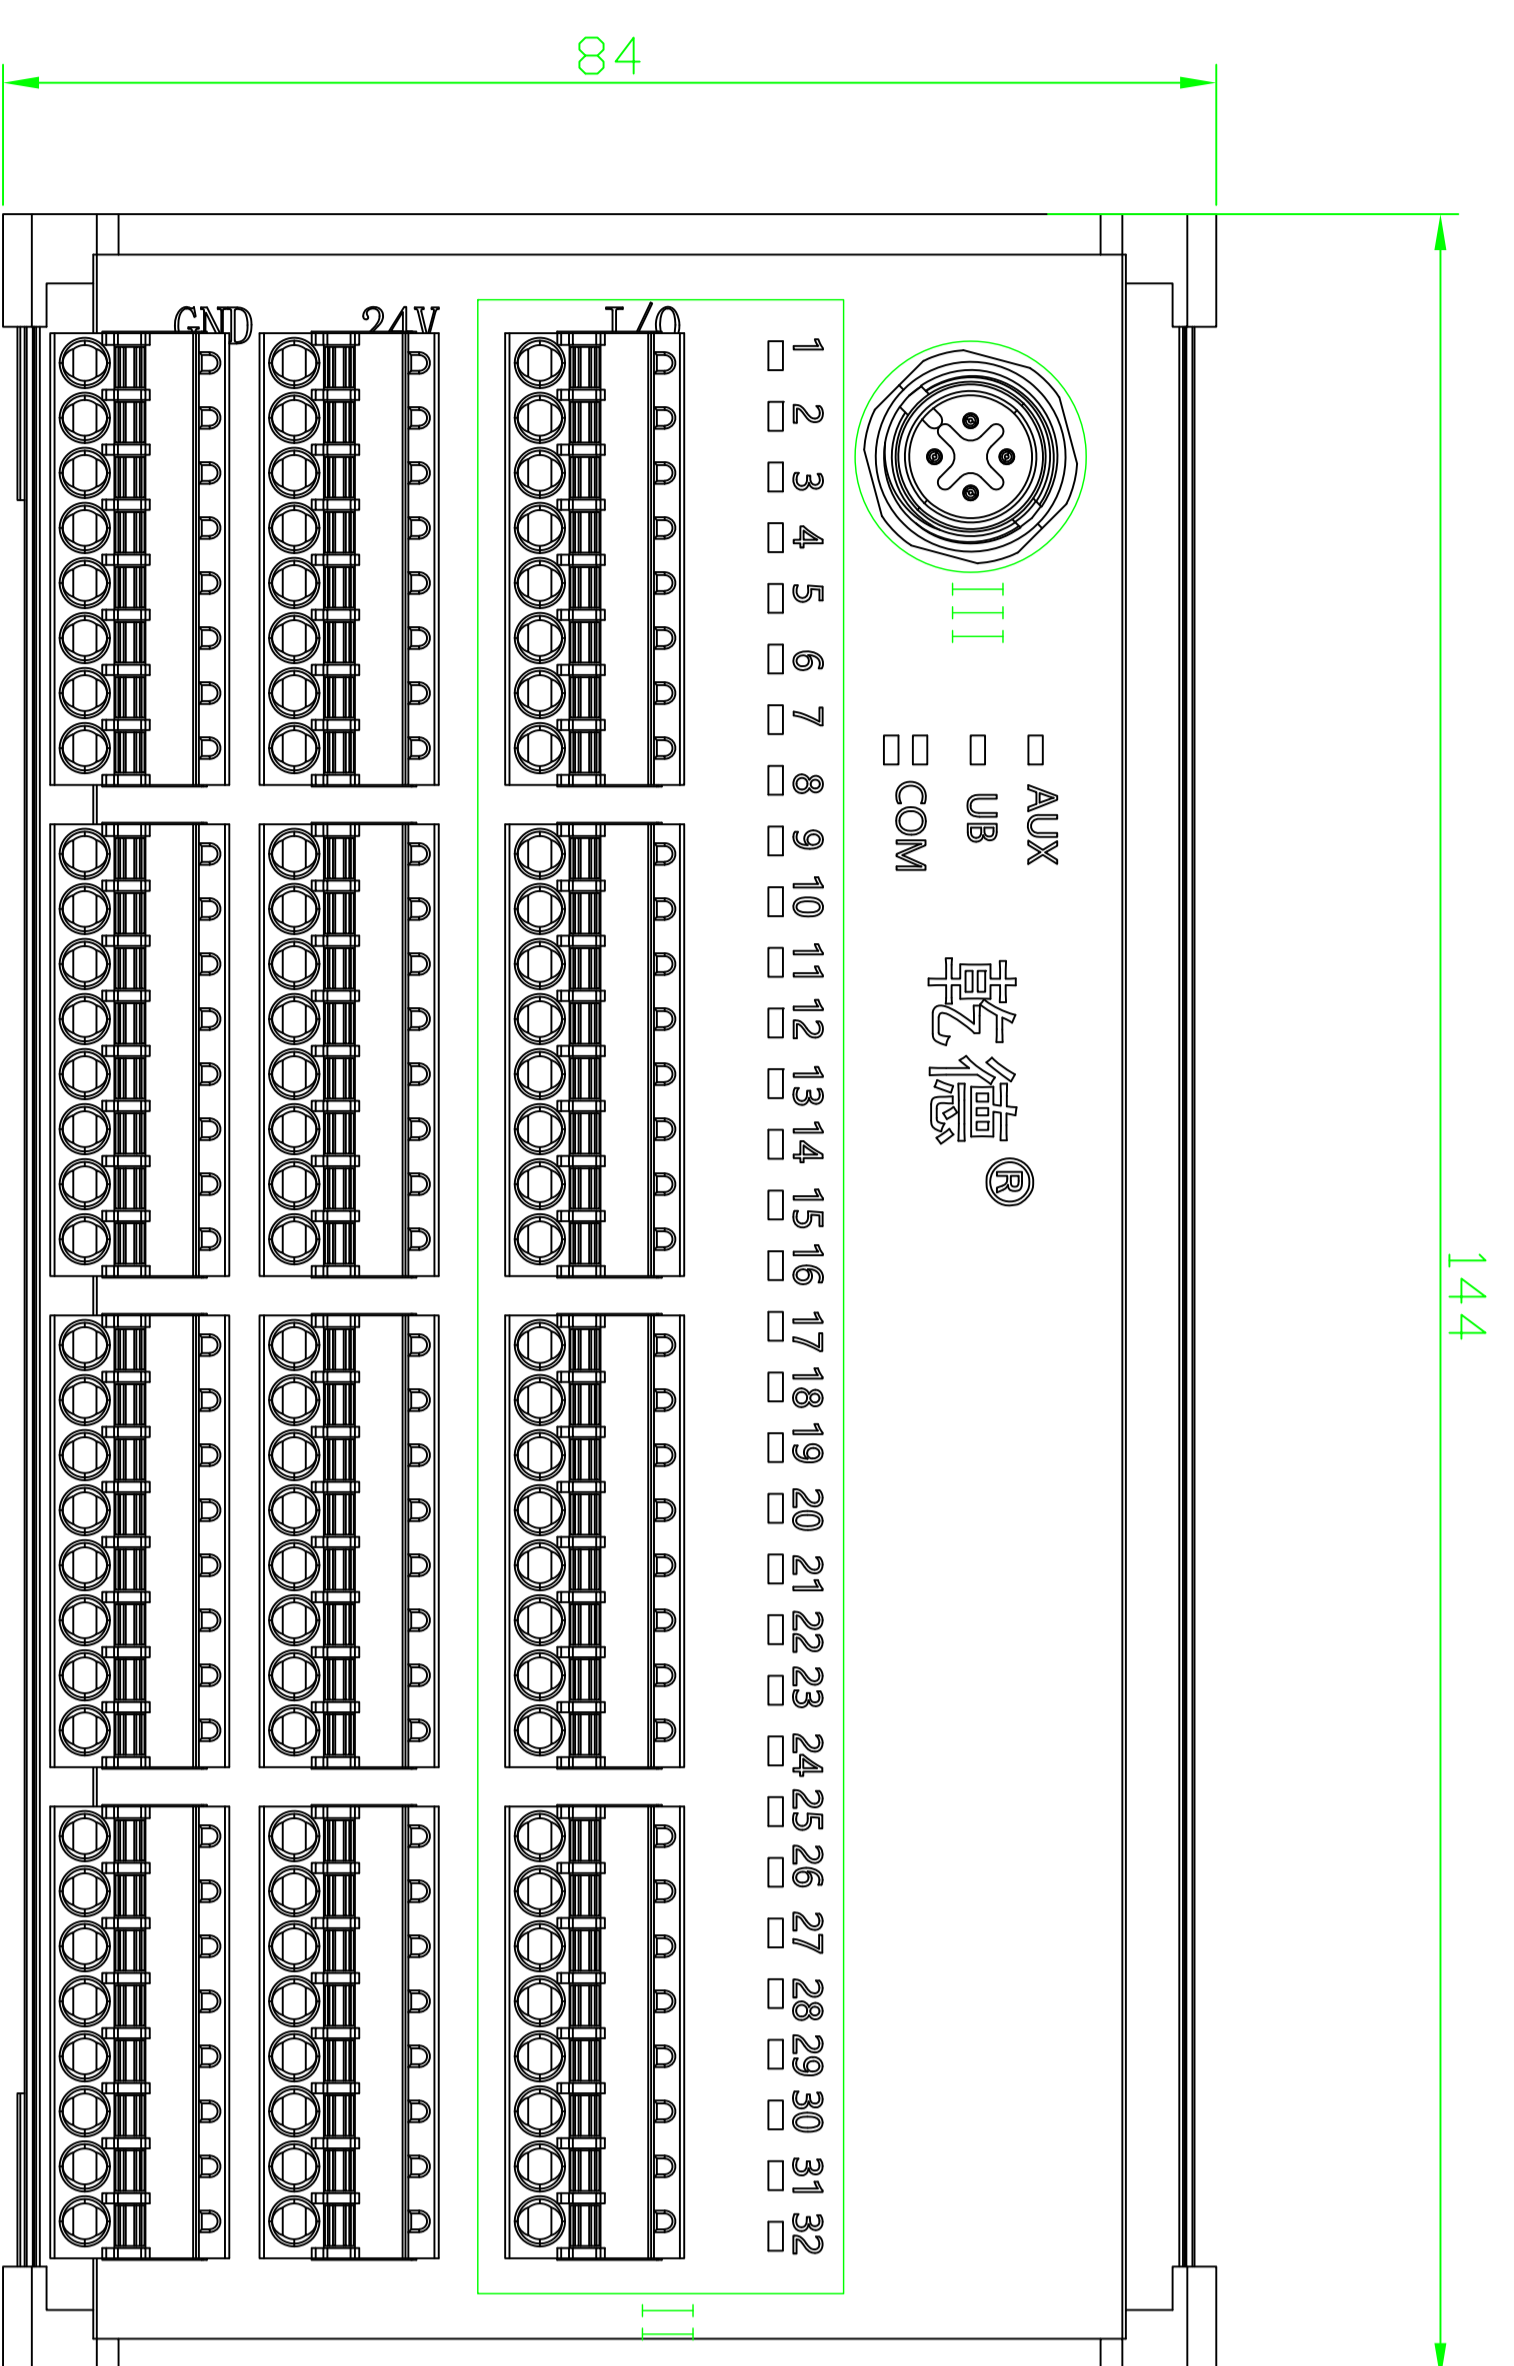

00BH13、00BH14、00BS13、00BS14

II
2:1

I
1
2:1

- 1
- 2
- 3
- 4
- 5
- 6
- 7
- 8
- 9
- 10
- 11
- 12
- 13
- 14
- 15
- 16
- 17
- 18
- 19
- 20
- 21
- 22
- 23
- 24
- 25
- 26
- 27
- 28
- 29
- 30
- 31
- 32

M12 A编码公头

弹片式端子

名称	IP20 32位 10L从站	
型号	00BH13、00BH14、00BS13、00BS14	
制图	签名	年月日
校对	林毅鸿	2022.08.11
审核		
批准		
备注		

乾德®
福建乾德机电有限公司
FUJIAN QIAN DE ELECTRO MECHANICAL CO., LTD

第 1 张 共 1 张 纸 张
比 例 1:1 版 本 V1.0.0