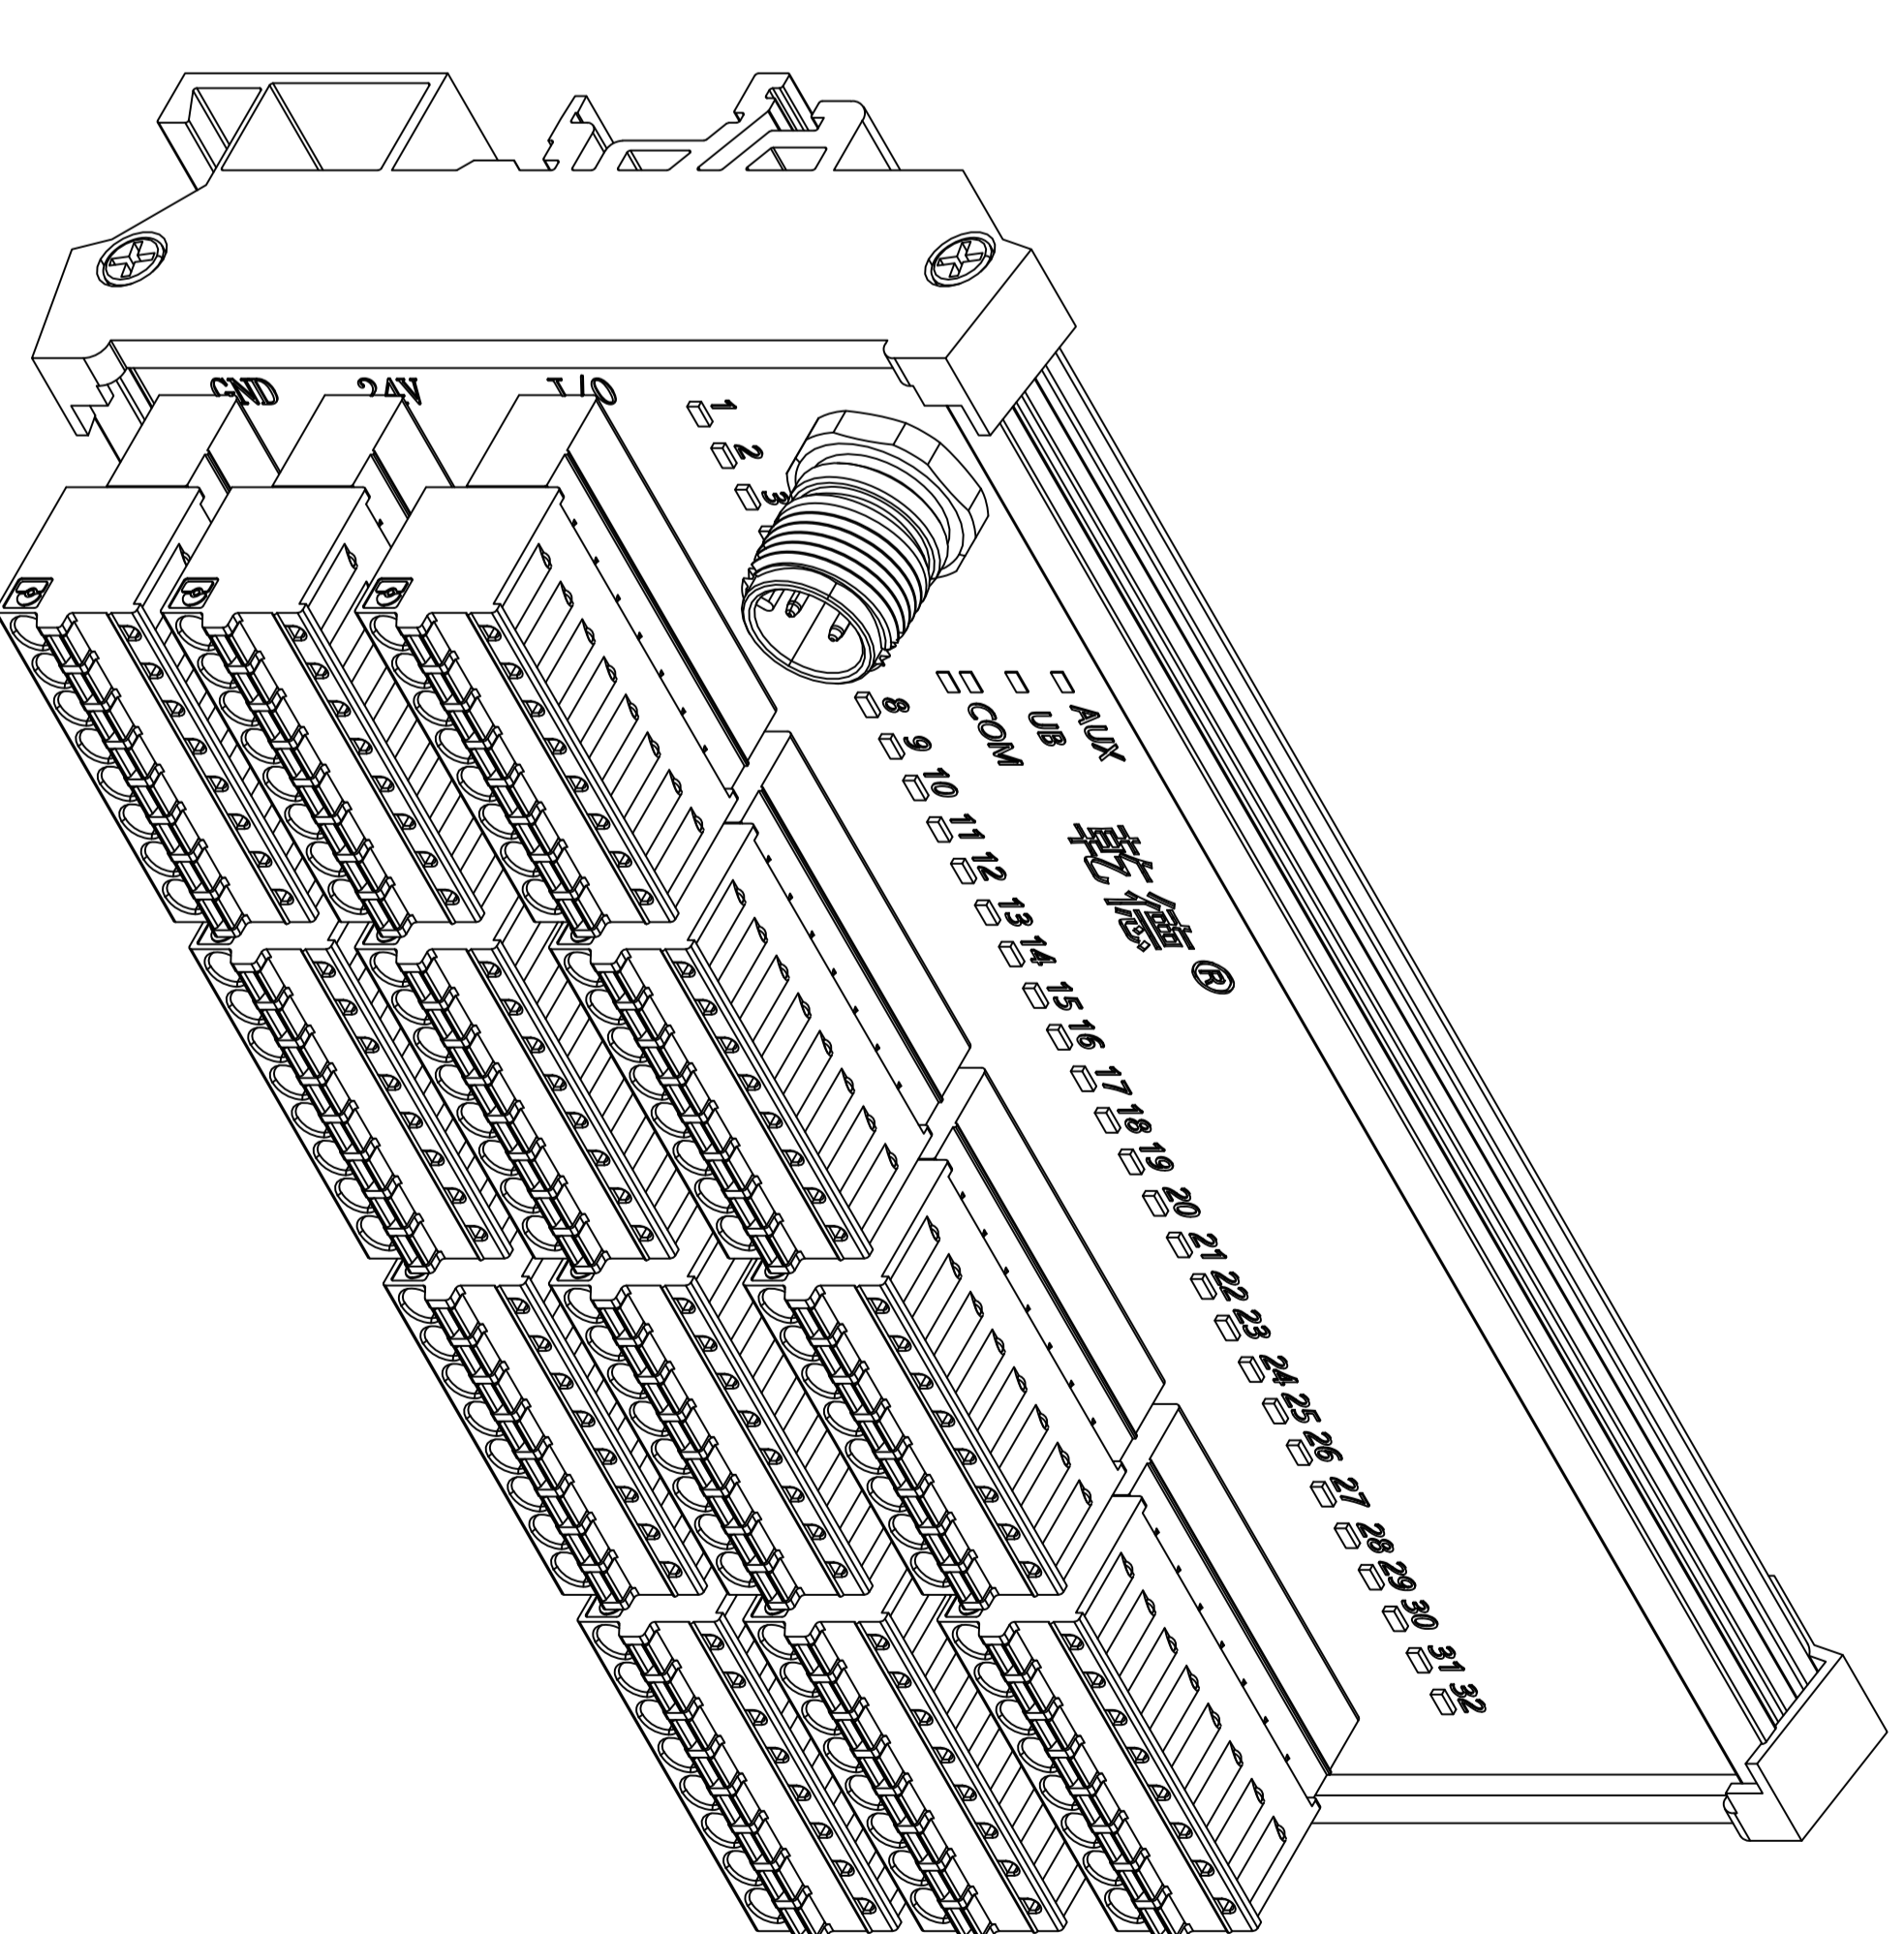

00BH13、00BH14、00BS13、00BS14

II
2:1

I
1
2:1

- 1
- 2
- 3
- 4
- 5
- 6
- 7
- 8
- 9
- 10
- 11
- 12
- 13
- 14
- 15
- 16
- 17
- 18
- 19
- 20
- 21
- 22
- 23
- 24
- 25
- 26
- 27
- 28
- 29
- 30
- 31
- 32

M12 A编码公头

弹片式端子

名称	IP20 32位 10L从站	
型号	00BH13、00BH14、00BS13、00BS14	
制图	签名	年月日
校对	林毅鸿	2022.08.11
审核		
批准		
备注		

乾德®
福建乾德机电有限公司
FUJIAN QIAN DE ELECTRO MECHANICAL CO., LTD

第 1 张 共 1 张 纸 张
比 例 1:1 版 本 V1.0.0