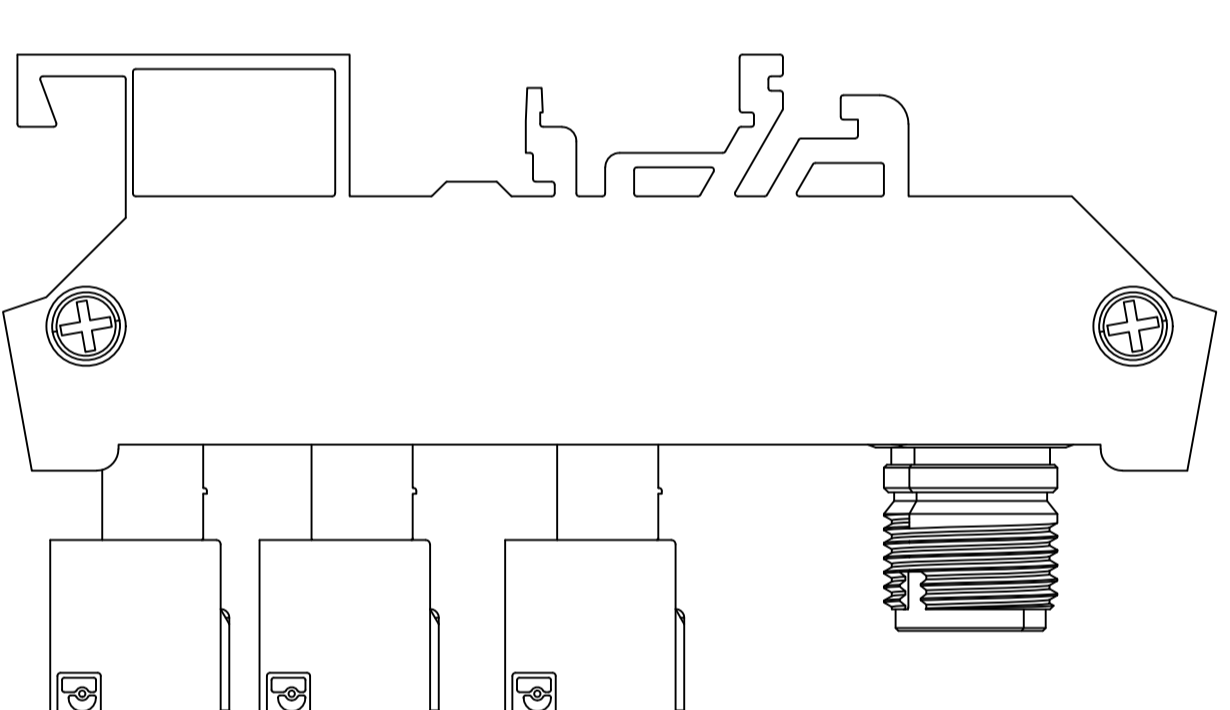

00BH13、00BH14、00BS13、00BS14

II
2:1

I
1
2:1

- 1
- 2
- 3
- 4
- 5
- 6
- 7
- 8
- 9
- 10
- 11
- 12
- 13
- 14
- 15
- 16
- 17
- 18
- 19
- 20
- 21
- 22
- 23
- 24
- 25
- 26
- 27
- 28
- 29
- 30
- 31
- 32

M12 A编码公头

弹片式端子

名称	IP20 32位 10L从站	
型号	00BH13、00BH14、00BS13、00BS14	
制图	签名	年月日
校对	林毅鸿	2022.08.11
审核		
批准		
备注		

乾德®
福建乾德机电有限公司
FUJIAN QIAN DE ELECTRO MECHANICAL CO., LTD

第 1 张 共 1 张 纸 张
比 例 1:1 版 本 V1.0.0